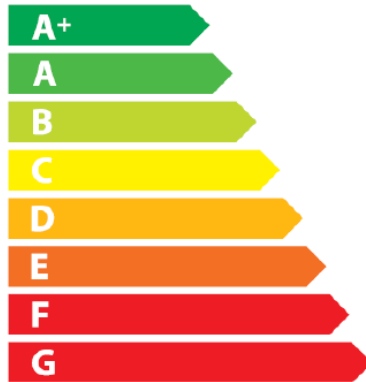

**ENERG**  
енергия · ενεργεια

Y IJA  
IE IA

StoAirtherm

**EnerSearch**

Control/Basic

**A+**

31  
dB

50 m<sup>3</sup>/h